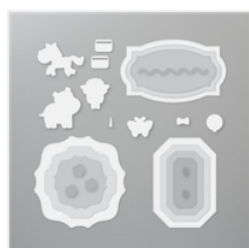

[New Horizons 6" X 6" \(15.2 X 15.2 Cm\) Designer Series Paper - 157768](#)

Price: \$11.50

[Rhinestone Waves Basic Jewels - 159396](#)

Price: \$6.50

[Simply Elegant Trim - 155766](#)

Price: \$7.50

[Stitched With Whimsy Dies - 155314](#)

Price: \$29.00

[Messages Die - 154422](#)

Price: \$34.00

[Hippo & Friends Dies - 153585](#)

Price: \$36.00

[Blackberry Bliss 8-1/2" X 11" Cardstock - 133675](#)

Price: \$14.00

[Misty Moonlight 8-1/2" X 11" Cardstock - 153081](#)