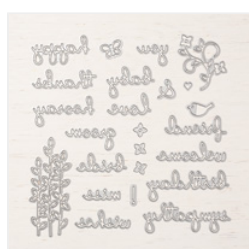

[Pineapple Punch  
8-1/2" X 11"  
Cardstock -  
146971](#)

Price: \$8.75

[Soft Sea Foam 8-  
1/2" X 11"  
Cardstock -  
146988](#)

Price: \$14.00

[Whisper White 8-  
1/2" X 11"  
Cardstock -  
100730](#)

Price: \$9.75

[Whisper White  
Solid Baker's  
Twine - 124262](#)

Price: \$3.50

[Bonanza Dies -  
151566](#)

Price: \$26.00

[Well Written Dies -  
148534](#)

Price: \$40.00

[Mango Melody  
Combo Pack  
Stampin' Blends -  
147945](#)