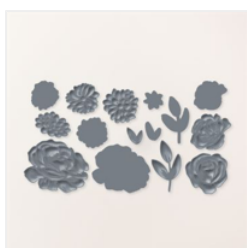

[Brushed Bouquet Dies - 160473](#)

Price: $32.00