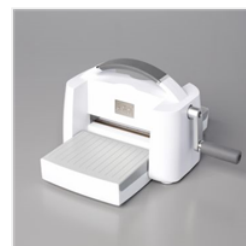

Price: \$14.00

[Uninked Stampin' Pad & Whisper White Refill - 147277](#)

Price: \$10.50

[Basics Embossing Powders - 155554](#)

Price: \$18.00

[Cherry Cobbler Stampin' Blends Combo Pack - 154880](#)

Price: \$12.00

[Elegant Faceted Gems - 152464](#)

Price: \$7.50

[Paper Trimmer - 152392](#)

Price: \$28.00

[Stampin' Cut & Emboss Machine - 149653](#)

Price: \$140.00

[Multipurpose Liquid Glue - 110755](#)

Price: \$6.50