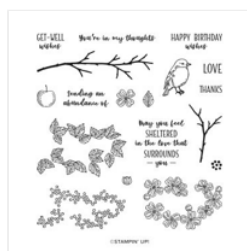

# Supply List

Bev Adams  
[bevadams@verizon.net](mailto:bevadams@verizon.net)  
[bevadams.com](http://bevadams.com)

[Seasonal Branches Bundle \(English\) - 161365](#)

Price: \$53.00

[Seasonal Branches Photopolymer Stamp Set \(English\) - 161358](#)

Price: \$25.00

[Seasonal Branches Dies - 161364](#)

Price: \$34.00

[Pretty Peacock Classic Stampin' Pad - 150083](#)

Price: \$11.00

[1-3/4" \(4.4 Cm\) Circle Punch - 119850](#)

Price: \$25.00

[2" \(5.1 Cm\) Circle Punch - 133782](#)