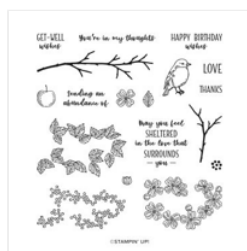

# Supply List

Bev Adams  
[bevadams@verizon.net](mailto:bevadams@verizon.net)  
[bevadams.com](http://bevadams.com)

[Seasonal Branches Bundle \(English\) - 161365](#)

Price: \$53.00

[Seasonal Branches Photopolymer Stamp Set \(English\) - 161358](#)

Price: \$25.00

[Seasonal Branches Dies - 161364](#)

**Sale: \$17.00**  
Price: \$34.00

[Pretty Peacock Classic Stampin' Pad - 150083](#)

Price: \$9.00

[1-3/4" \(4.4 Cm\) Circle Punch - 119850](#)

Price: \$23.00