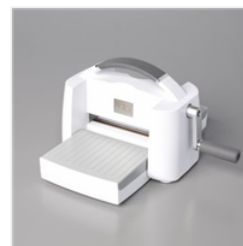

Price: \$20.00

[Cherry Cobbler Classic Stampin' Pad - 147083](#)

Price: \$15.00

[Cherry Cobbler Stampin' Blends Combo Pack - 154880](#)

Price: \$16.50

[Red Rhinestone Basic Jewels - 146924](#)

Price: \$9.75

[Silver 3/8 \(1 Cm\) Metallic Edge Ribbon - 144213](#)

Price: \$9.50

[Paper Trimmer - 152392](#)

Price: \$39.00

[Stampin' Seal - 152813](#)

Price: \$12.25

[Stampin' Dimensionals - 104430](#)

Price: \$7.00

[Mini Glue Dots - 103683](#)

Price: \$11.00

[Stampin' Cut & Emboss Machine - 149653](#)

Price: \$191.00