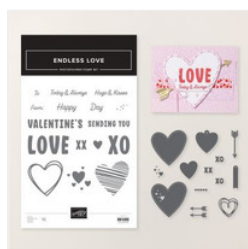

Supply List

Tammy Fite

505.440.4936

stampwithtammy@gmail.com

<http://tammyfite.stampinup.net>

[Endless Love Bundle \(English\) - 167062](#)

Price: \$47.50

[Made With Love 12" X 12" \(30.5 X 30.5 Cm\) Designer Series Paper - 167054](#)

Price: \$12.50

[Loose Valentine's Assortment - 167074](#)

Price: \$8.00

[Bubble Bath 12" X 12" \(30.5 X 30.5 Cm\) Two-Tone Cardstock - 166676](#)

Price: \$10.00

[Strawberry Slush Classic Stampin' Pad - 165286](#)