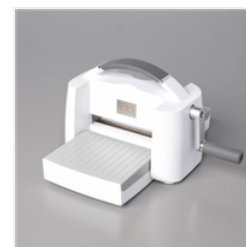

Price: \$17.00

[Basic White 8-1/2"
X 11" Cardstock -
166780](#)

Price: \$14.00

[Stampin'
Dimensionals -
104430](#)

Price: \$5.00

[Multipurpose
Liquid Glue -
110755](#)

Price: \$6.50

[Stampin' Cut &
Emboss Machine -
149653](#)