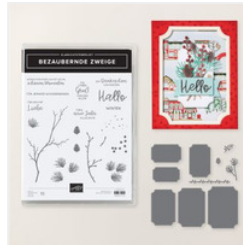

Price: 25,00 €

[Stempelset Klarsicht Zauberhaftes Licht \(Deutsch\) - 165760](#)

Price: 23,00 €

[Produktpaket Süßes Eichhörnchen \(Deutsch\) - 165821](#)

Price: 51,25 €

[Produktpaket Bezaubernde Zweige \(Deutsch\) - 165777](#)

Price: 59,25 €

[Prägeform Herbstliches Laub - 165983](#)

Price: 12,75 €

[Produktpaket Süßes Bon Bonglas \(Deutsch\) - 165509](#)

Price: 51,25 €

[Produktpaket Schöne Herbstzeit \(Deutsch\) - 165895](#)

Price: 63,75 €