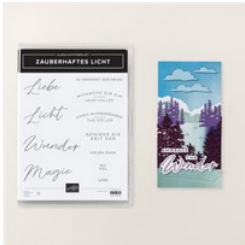

Price: 54,75 €

[Hybrid-Prägeform Festtagsworte \(Deutsch\) - 165914](#)

Price: 51,00 €

[Stempelset Ablösbar Herbststimmung \(Deutsch\) - 165976](#)

Price: 32,00 €

[Stempelset Ablösbar Etched Autumn - 166082](#)

Price: 25,00 €

[Stempelset Klarsicht Zauberhaftes Licht \(Deutsch\) - 165760](#)

Price: 23,00 €

[Produktpaket Süßes Eichhörnchen \(Deutsch\) - 165821](#)

Price: 51,25 €

[Produktpaket Bezaubernde Zweige \(Deutsch\) - 165777](#)