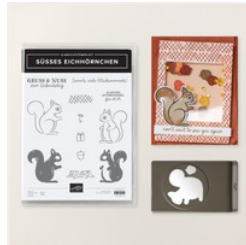

Supply List

Helga Hopen
helga@hopen.de
<https://stempelkunst.info>

[Besonderes Designerpapier 12" X 12" \(30.5 X 30.5 Cm\) Zustellung Vom Nordpol - 165837](#)

Price: 20,00 €

[Produktpaket Homemade Treats \(Englisch\) - 166017](#)

Price: 54,75 €

[Hybrid-Prägeform Festtagsworte \(Deutsch\) - 165914](#)

Price: 51,00 €

[Stempelset Ablösbar Herbststimmung \(Deutsch\) - 165976](#)

Price: 32,00 €

[Stempelset Ablösbar Etched Autumn - 166082](#)

Price: 25,00 €

[Stempelset Klarsicht Zauberhaftes Licht \(Deutsch\) - 165760](#)

Price: 23,00 €

[Produktpaket Süßes Eichhörnchen \(Deutsch\) - 165821](#)

Price: 51,25 €

[Produktpaket Bezaubernde Zweige \(Deutsch\) - 165777](#)