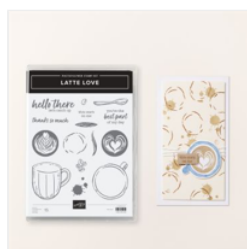

Supply List

Peggy Murwin

815-653-2216

peggymurwin@comcast.net

www.stampwithpeggy.com

[Latte Love Bundle \(English\) - 163461](#)

Price: \$46.75

[Latte Love Photopolymer Stamp Set \(English\) - 163455](#)

Price: \$20.00

[Latte Love Dies - 163460](#)

Price: \$32.00

[A Little Latte 12" X 12" \(30.5 X 30.5 Cm\) Designer Series Paper - 163453](#)

Price: \$12.50

[Lost Lagoon 8-1/2" X 11" Cardstock - 133679](#)

Price: \$14.00