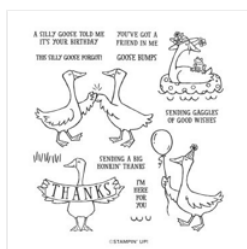

Supply List

Tina Rappe
6082899271

tinarappe@gmail.com
www.stampinstudio.com

[Silly Goose Photopolymer Stamp Set \(English\) - 160866](#)

Price: \$25.00

[Stylish Shapes Dies - 159183](#)

Price: \$30.00

[Stampin' Cut & Emboss Machine - 149653](#)