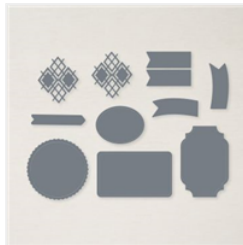

[All That Dies -
159078](#)

Price: $28.00