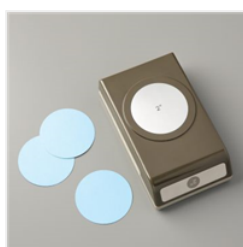

Price: € 22,00

[Cherry On Top
Designer Series
Paper Stack -
138443](#)

Price: € 9,75

[Cherry On Top
Designer Washi
Tape - 138384](#)

Price: € 9,75

[Watermelon
Wonder Classic
Stampin' Pad -
138323](#)

Price: € 8,00

[Tip Top Taupe
Classic Stampin'
Pad - 138325](#)

Price: € 8,00

[2-1/2" Circle
Punch - 120906](#)

Price: € 22,00

[Cirkelpons 2" \(5.1
Cm\) - 133782](#)

Price: € 31,00

[Kaartkarton A4 -
Pool Party -
124391](#)