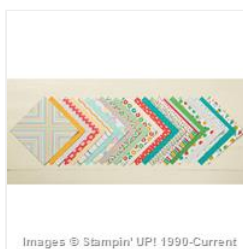

Price: € 22,00

[Cherry On Top
Designer Series
Paper Stack -
138443](#)

Price: € 9,75

[Cherry On Top
Designer Washi
Tape - 138384](#)

Price: € 9,75

[Watermelon
Wonder Classic
Stampin' Pad -
138323](#)

Price: € 8,00