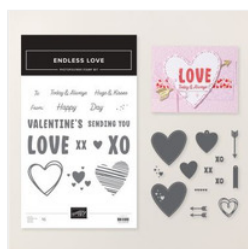

Supply List

Tammy Fite
505.440.4936

stampwithtammy@gmail.com
<http://tammyfite.stampinup.net>

[Endless Love Bundle \(English\) - 167062](#)

Price: \$47.50

[Made With Love 12" X 12" \(30.5 X 30.5 Cm\) Designer Series Paper - 167054](#)

Price: \$12.50

[Loose Valentine's Assortment - 167074](#)

Price: \$8.00

[Hearts Of Love 3D Embossing Folder - 167071](#)

Price: \$11.00

[Three Banner Punch - 167050](#)

Price: \$26.00

[Real Red Classic Stampin' Pad - 147084](#)