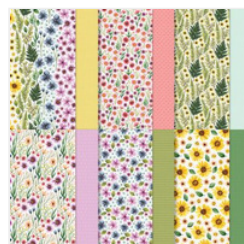

## Supply List

Tami White

[tami@stampwithtami.com](mailto:tami@stampwithtami.com)

[www.stampwithtami.com](http://www.stampwithtami.com)

[Floral Impressions Suite Collection \(English\) - 165617](#)

Price: \$88.50

[Impressions Abloom Bundle \(English\) - 165611](#)

Price: \$48.50

[More Messages Die - 165472](#)

Price: \$33.00

[Floral Impressions 12" X 12" \(30.5 X 30.5 Cm\) Designer Series Paper - 165603](#)

Price: \$12.50