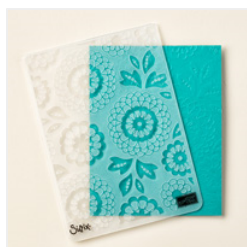

[Flower Fair Framelits Dies - 133731](#)

Price: \$25.00

[Flourish Dies - 141478](#)

Price: \$29.00

[Big Shot Die Brush - 140603](#)

Price: \$11.00

[Precision Base Plate - 139684](#)

Price: \$25.00

[Lovely Lace Textured Impressions Embossing Folder - 133737](#)

Price: \$7.50

[Whisper White 8-1/2" X 11" Thick Cardstock - 140272](#)

Price: \$8.25

[Emerald Envy 8-1/2" X 11" Cardstock - 141415](#)

Price: \$8.00