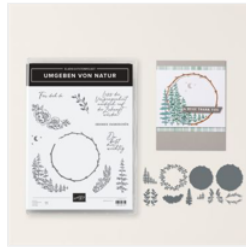

Supply List

Constanze Wirtz
04536 / 9979967

constanzewirtz@gmail.com

www.conibaer.de

[Produktpaket
Käffchen \(Deutsch\)
- 163463](#)

Price: 57,50 €

[Produktpaket
Umgeben Von
Natur \(Deutsch\) -
163631](#)

Price: 66,50 €

[Produktpaket
Markante
Magnolien
\(Deutsch\) - 163508](#)

Price: 67,50 €

[Produktpaket Filled
With Fun
\(Englisch\) -
163561](#)

Price: 62,00 €

[Produktpaket
Schön Kombiniert
\(Deutsch\) - 163711](#)

Price: 41,00 €