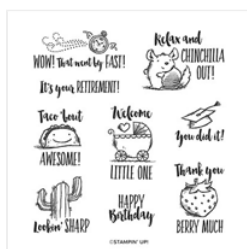

Supply List

Cheryl Hamilton

(808) 283-1643

cheryl@createwithcheryl.me

www.createwithcheryl.me

[Witty-Cisms Cling Stamp Set - 151686](#)

Price: \$22.00

[Timeless Tulips Photopolymer Stamp Set \(En\) - 151534](#)