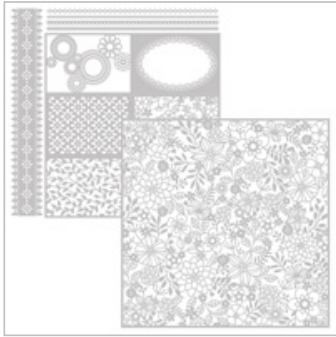

Cheryl Hamilton

(808) 283-1643

chamilton.mau@gmail.com

www.createwithcheryl.me

[Delightfully Detailed
Laser-Cut Specialty](#)

[Paper](#)

146907

\$14.00