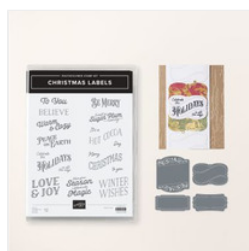

# Supply List

Melanie Hockin  
(419)704-1365

[melsinkyfingers@gmail.com](mailto:melsinkyfingers@gmail.com)

<https://melsinkyfingers.com>

[Christmas Labels Bundle \(English\) - 164101](#)

Price: \$46.75

[Forever Forest Dies - 162057](#)

Price: \$37.00

[Basic White 8-1/2" X 11" Thick Cardstock - 159229](#)

Price: \$17.00

[Shaded Spruce 8-1/2" X 11" Cardstock - 146981](#)

Price: \$14.00

[Winter Meadow 12" X 12" \(30.5 X 30.5 Cm\) Designer Series Paper - 162133](#)

Price: \$12.50

[Melon Mambo Classic Stampin' Pad - 147051](#)

Price: \$11.00

[Snowflake Sky 3D Embossing Folder - 162026](#)

Price: \$11.00

[Fern 3D Embossing Folder - 158804](#)

Price: \$10.00

[Gold Twisted Thread - 164603](#)