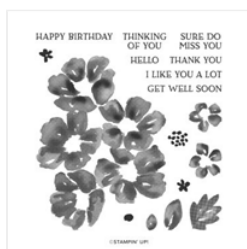

Supply List

Jennifer Roque

2405785644

stampcampwithjen@gmail.com

stampcampwithjen.com

[Blossoms In Bloom
Photopolymer
Stamp Set -
152684](#)

Price: \$22.00

[Playful Alphabet
Dies - 152706](#)

Price: \$34.00

[Rectangle Stitched
Dies - 151820](#)

Price: \$35.00

[Basic Pattern
Decorative Masks -
150697](#)

Price: \$8.00

[1-1/2" \(3.8 Cm\)
Circle Punch -
138299](#)

Price: \$16.00

[Whisper White 8-
1/2" X 11"
Cardstock -
100730](#)