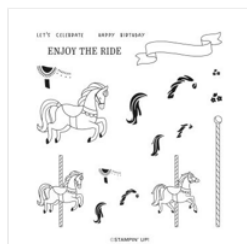

POP UP CAROUSEL WOW CARD SUPPLIES

Tami White

tami@stampwithtami.com

www.stampwithtami.com

Supply List

[Carousel Horses Bundle - 161466](#)

Price: \$52.00

[Carousel Horses Photopolymer Stamp Set \(English\) - 161463](#)

Price: \$24.00

[Carousel Horses Dies - 161465](#)

Price: \$34.00

[Wanted To Say Dies - 161594](#)

Price: \$39.00

[Tuxedo Black Memento Ink Pad - 132708](#)

Price: \$8.00

[Azure Afternoon Classic Stampin' Pad - 161663](#)