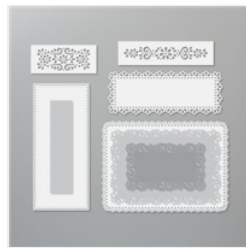

Price: \$26.00

[Ornate Layers  
Dies - 152726](#)

Price: \$37.00

[Elegant Faceted  
Gems - 152464](#)

Price: \$7.50

[Mossy Meadow 8-  
1/2" X 11"  
Cardstock -  
133676](#)

Price: \$14.00

[Basic White 8-1/2"  
X 11" Cardstock -  
159276](#)