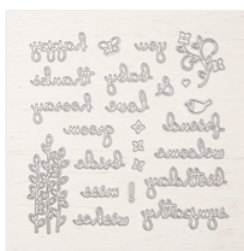

Supply List

Darlene McCallum
780.235.0455

darlene@dreamingaboutrubberstamps.com
www.dreamingaboutrubberstamps.com

[Tea Time Dies -
149697](#)

Price: \$29.00

[Tea Together Cling
Stamp Set -
148779](#)

Price: \$30.00

[Well Written Dies -
148534](#)

Price: \$54.00

[Tufted Dynamic
Textured
Impressions
Embossing Folder
- 146335](#)

Price: \$12.25

[Whisper White 5/8"
\(1.6 Cm\) Flax
Ribbon - 148764](#)

Price: \$9.50

[Aqua Painters -
103954](#)