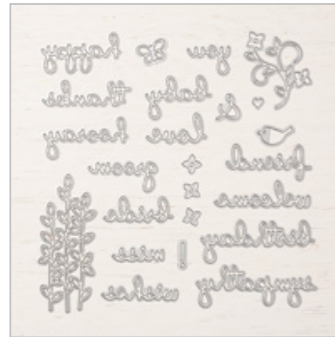

Supply List

[Tea Time Framelits](#)

[Dies](#)

149697

\$0.00

[Tea Together Cling](#)

[Stamp Set](#)

148779

\$30.00

[Well Written Framelits](#)

[Dies](#)

148534

\$54.00

[Tufted Dynamic Textured Impressions](#)

[Embossing Folder](#)

146335