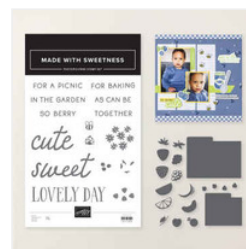

[Made With Sweetness Bundle (English) - 167492](#)

Price: $49.50