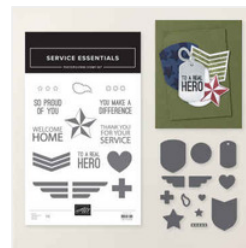

Price: \$45.75

[Rolling Waves Bundle \(English\) - 167145](#)

Price: \$51.25

[Cutest Crew Bundle \(English\) - 167149](#)

Price: \$45.00

[Help Me Grow Bundle \(English\) - 167167](#)

Price: \$54.00

[Service Essentials Bundle \(English\) - 167438](#)