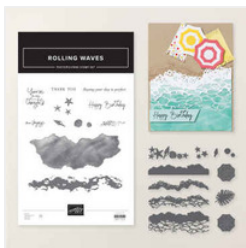

Price: \$96.00

[Delicate Dreams Suite Collection \(English\) - 167512](#)

Price: \$92.00

[A Wonderful Match Suite Collection \(English\) - 167527](#)

Price: \$66.25

[Capturing Smiles Bundle \(English\) - 167133](#)

Price: \$45.75

[Rolling Waves Bundle \(English\) - 167145](#)

Price: \$51.25

[Cutest Crew Bundle \(English\) - 167149](#)

Price: \$45.00

[Help Me Grow Bundle \(English\) - 167167](#)

Price: \$54.00

[Service Essentials Bundle \(English\) - 167438](#)