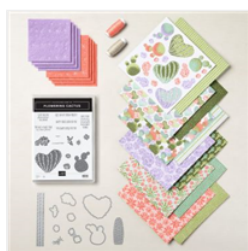

# Supply List

Mary Bush

[stampwithmarybush@yahoo.com](mailto:stampwithmarybush@yahoo.com)  
[www.stampinthesand.stampinup.net](http://www.stampinthesand.stampinup.net)

[Flowering Cactus Product Medley - 154559](#)

Price: \$70.00

[Flowering Cactus Product Medley Refill - 155400](#)

Price: \$36.00

[Ride The Range Bundle - 156243](#)

Price: \$45.00

[Ride The Range Cling Stamp Set - 154553](#)

Price: \$21.00

[Open Range Dies - 154323](#)