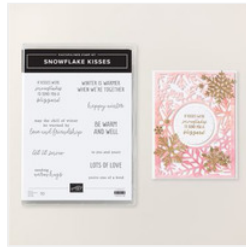

## Supply List

Beth Maxwell  
(414)315-4920

[bethmstampz@gmail.com](mailto:bethmstampz@gmail.com)  
<https://bethmaxwell.stampinup.net>

[Festive Friends Bundle \(English\) - 166039](#)

Price: \$50.25

[Snowflake Kisses Photopolymer Stamp Set \(English\) - 166018](#)

Price: \$18.00

[Dotted Circles 3D Embossing Folder - 163789](#)

Price: \$12.00

[Faceted Snowflakes - 166077](#)

Price: \$10.00

[Poppy Parade 8-1/2" X 11" Cardstock - 119793](#)

Price: \$14.00

[Lemon Lime Twist 8-1/2" X 11" Cardstock - 144245](#)