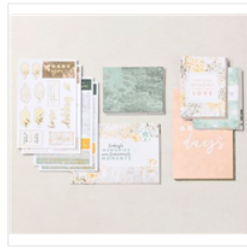

Supply List

Rae Burnet
775-527-3860

rae@wildwestpaperarts.com
<https://www.wildwestpaperarts.com>

[Texture Chic Suite Collection \(English\) - 158819](#)

Price: \$77.50

[Texture Chic Memories & More - 159201](#)

Price: \$10.00

[Season Of Chic Bundle \(English\) - 158816](#)

Price: \$57.50

[Texture Chic 12" X 12" \(30.5 X 30.5 Cm\) Specialty Designer Series Paper - 158808](#)

Price: \$15.00

[Season Of Chic Photopolymer Stamp Set \(English\) - 158810](#)

Price: \$27.00

[Chic Dies - 158815](#)

Price: \$37.00

[2021-2023 In Color Opal Rounds - 159185](#)

Price: \$8.50

[Decorative Circle Punch - 159174](#)

Price: \$22.00

[Blending Brushes - 153611](#)