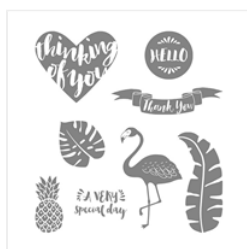

# Supply List

LaQuita Jackson

[quitabughandmades@gmail.com](mailto:quitabughandmades@gmail.com)

[www.quitabughandmades.stampinup.net](http://www.quitabughandmades.stampinup.net)

[Pop Of Paradise  
Clear-Mount  
Stamp Set -  
141581](#)

Price: \$19.00

[Tuxedo Black  
Memento Ink Pad -  
132708](#)

Price: \$8.00

[Calypso Coral  
Stampin' Blends  
Markers Combo  
Pack - 144045](#)

Price: \$9.00

[Old Olive Stampin'  
Blends Markers  
Combo Pack -  
144597](#)