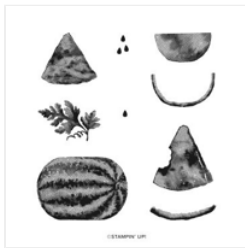

Watercolor Melon - Lollipop Pocket

Supply List

Marisa Alvarez
847 922-6795 call/text

marisa@kitchentablestamper.com

marisaalvarez.stampinup.net

[Watercolor Melon
Photopolymer
Stamp Set -
162962](#)

Price: \$0.00

[Modern Oval
Punch - 162234](#)

Price: \$25.00

[Perennial Postage
Cling Stamp Set
\(English\) - 162598](#)

Price: \$24.00

[Perennial Postage
Bundle \(English\) -
162608](#)

Price: \$51.25

[Tailor Made Tags
Dies - 155563](#)