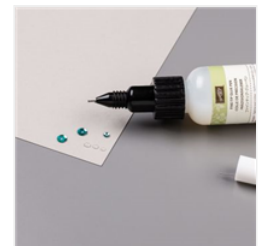

Price: \$11.00

[Jet Black Stazon  
Pad - 101406](#)

Price: \$10.50

[Pool Party Classic  
Stampin' Pad -  
126982](#)

Price: \$6.50

[Banner Punch -  
133519](#)

Price: \$13.00

[Silver Glimmer  
Paper - 135314](#)

Price: \$5.00

[Bermuda Bay  
Sequin Trim -  
137910](#)

Price: \$5.00

[Mini Glue Dots -  
103683](#)

Price: \$8.00

[Fine-Tip Glue Pen  
- 138309](#)

Price: \$8.00