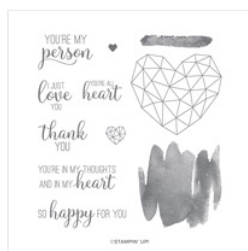

# Supply List

Linda Cullen

[linda@craftystampin.com](mailto:linda@craftystampin.com)

[CraftyStampin.com](http://CraftyStampin.com)

[Modern Heart Cling Stamp Set - 149328](#)

Price: \$23.00

[Forever Lovely Photopolymer Stamp Set - 148624](#)

Price: \$21.00

[Basic Black 8-1/2" X 11" Cardstock - 121045](#)

Price: \$14.00

[Lovely Lipstick 8-1/2" X 11" Cardstock - 146970](#)

Price: \$8.75

[Fluid 100 Watercolor Paper - 149612](#)

Price: \$9.00

[Gold Glimmer Paper - 146958](#)