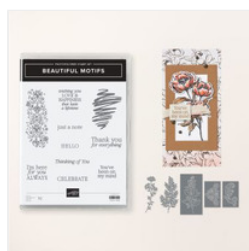

Supply List

Tammy Fite

505.440.4936

stampwithtammy@gmail.com

<http://tammyfite.stampinup.net>

[Gallery Blooms Bundle - 165213](#)

Price: \$53.00

[Beautiful Motifs Bundle \(English\) - 165206](#)

Price: \$45.75

[Botanical Textures 12" X 12" \(30.5 X 30.5 Cm\) Designer Series Paper - 165545](#)

Price: \$12.50

[Stylish Shapes Dies - 159183](#)

Price: \$30.00

[Real Red Classic Stampin' Pad - 147084](#)

Price: \$11.00

[Real Red Classic Stampin' Ink Refill - 103287](#)

Price: \$6.00

[Tuxedo Black Memento Ink Pad - 132708](#)

Price: \$8.00

[Tuxedo Black Memento Ink Refill - 133456](#)

Price: \$6.50

[Real Red 8-1/2" X 11" Cardstock - 102482](#)