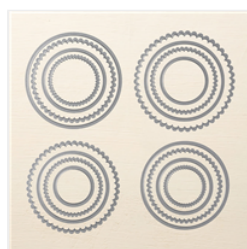

# Supply List

Place Order  
[sassystamperdesigns@gmail.com](mailto:sassystamperdesigns@gmail.com)

[Time For Tea  
Photopolymer  
Stamp Set -  
147069](#)

Price: \$17.00

[Layering Circles  
Dies - 141705](#)

Price: \$35.00

[Calypso Coral 3/8"  
\(1 Cm\) Satin  
Ribbon - 148804](#)

Price: \$6.00

[Tea Room  
Specialty Designer  
Series Paper -  
146894](#)

Price: \$14.00

[Calypso Coral 8-  
1/2" X 11"  
Cardstock -  
122925](#)