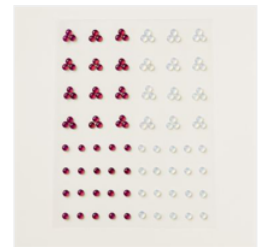

Price: \$15.00

[Tuxedo Black
Memento Ink Pad -
132708](#)

Price: \$8.00

[Stampin' Cut &
Emboss Machine -
149653](#)

Price: \$140.00

[Spotlight On
Nature Dies -
163580](#)

Price: \$35.00

[Delightful Wishes
Dies \(English\) -
164707](#)

Price: \$35.00

[Cherry Cobbler &
Pearl Adhesive-
Backed Berries -
164119](#)

Price: \$9.00

[Real Red 3/8" \(1
Cm\) Cotton Ribbon
- 146925](#)

Price: \$7.00

[Paper Snips
Scissors - 103579](#)

Price: \$12.00

[Bone Folder -
102300](#)