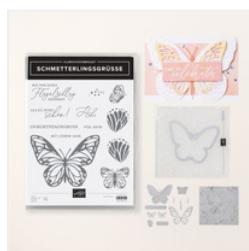

Supply List

Gesche Preißler
geschtempelt@web.de
www.geschtempelt.de

[Produktpaket
Schmetterlingsgrüsse
\(Deutsch\) - 164617](#)

Price: 72,75 €

[Designerpapier 6"
X 6" \(15.2 X 15.2
Cm\)
Schmetterlingsart
- 164607](#)

Price: 15,25 €

[Stampin' Write
Marker
Pastellfarben -
161698](#)

Price: 42,50 €

[Klassisches
Stempelkissen In
Freesienlila -
155611](#)

Price: 13,50 €

[Klassisches
Stempelkissen In
Babyblau - 147105](#)

Price: 13,50 €