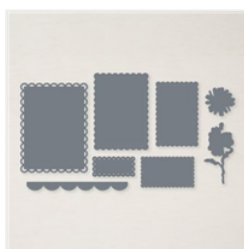

Price: \$13.00

[Pool Party Classic Stampin' Pad - 147107](#)

Price: \$11.00

[Sweet Sorbet Classic Stampin' Pad - 159216](#)

Price: \$9.00

[Tuxedo Black Memento Ink Pad - 132708](#)

Price: \$8.00

[Scalloped Contours Dies - 155560](#)