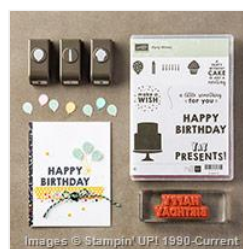

Supply List

Place Order
sdheiser1@gmail.com

[Birthday Blooms](#)
[Clear-Mount](#)
[Stamp Set -](#)
[140658](#)

Price: \$19.00

[Honeycomb](#)
[Happiness Clear-](#)
[Mount Stamp Set -](#)
[141291](#)

Price: \$0.00

[Perfect Pairings](#)
[Clear-Mount](#)
[Stamp Set -](#)
[141261](#)

Price: \$0.00

[Party Wishes](#)
[Clear-Mount](#)
[Bundle - 141071](#)

Price: \$30.50

[Whisper White](#)
[Note Cards &](#)
[Envelopes -](#)
[131527](#)