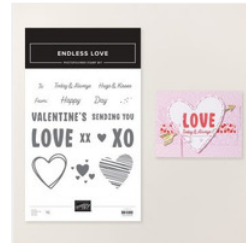

Made With Love 3 strip Valentines card

Supply List

Susie Wood

(641) 660-2537

ds52wood@gmail.com

www.susiewood.stampinup.net

[Stampin' Cut & Emboss Machine - 149653](#)

Price: \$140.00

[Endless Love Bundle \(English\) - 167062](#)

Price: \$47.50

[Endless Love Dies - 167061](#)

Price: \$33.00

[Endless Love Photopolymer Stamp Set \(English\) - 167055](#)

Price: \$20.00

[Valentine Kisses Photopolymer Stamp Set \(English\) - 167027](#)