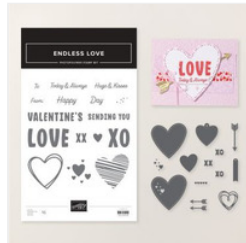

Made With Love 3 strip Valentines card

Supply List

Susie Wood

(641) 660-2537

ds52wood@gmail.com

www.susiewood.stampinup.net

[Stampin' Cut & Emboss Machine - 149653](#)

Price: \$140.00

[Endless Love Bundle \(English\) - 167062](#)

Price: \$47.50

[Endless Love Dies - 167061](#)

Price: \$33.00

[Endless Love Photopolymer Stamp Set \(English\) - 167055](#)

Price: \$20.00

[Valentine Kisses Photopolymer Stamp Set \(English\) - 167027](#)