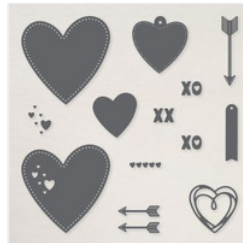

Made With Love 3 strip Valentines card

Supply List

Susie Wood

(641) 660-2537

ds52wood@gmail.com

www.susiewood.stampinup.net

[Stampin' Cut & Emboss Machine - 149653](#)

Price: \$140.00

[Endless Love Bundle \(English\) - 167062](#)

Price: \$47.50

[Endless Love Dies - 167061](#)

Price: \$33.00

[Endless Love Photopolymer Stamp Set \(English\) - 167055](#)

Price: \$20.00

[Valentine Kisses Photopolymer Stamp Set \(English\) - 167027](#)