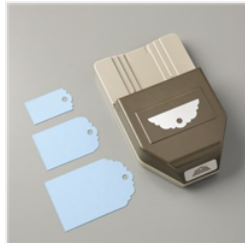

Price: \$14.00

[Whisper White 8-1/2" X 11" Cardstock - 100730](#)

Price: \$9.75

[Silver Foil Sheets - 132178](#)

Price: \$5.00

[Night Of Navy/Sahara Sand Baker's Twine - 149483](#)

Price: \$4.00

[Delightful Tag Topper Punch - 149518](#)

Price: \$23.00

[Metallic Pearls - 146282](#)

Price: \$7.00

[Tear & Tape Adhesive - 138995](#)

Price: \$7.00

[Stampin' Dimensionals - 104430](#)

Price: \$5.00

[Mini Stampin' Dimensionals - 144108](#)