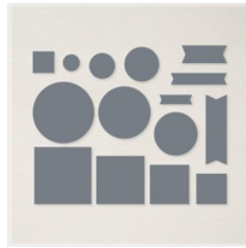

Supply List

Tammy Civello
(707) 365-6153
tammy@cardsbytlc.com
www.cardsbytlc.com

[Spooky Halloween
Photopolymer
Stamp Set
\(English\) - 166192](#)

Price: \$19.00

[Stylish Shapes
Dies - 159183](#)

Price: \$30.00

[Spooky Sweet 12"
X 12" \(30.5 X 30.5
Cm\) Specialty
Designer Series
Paper - 166191](#)

Price: \$16.50

[Shimmer Star
Foam Stickers -
166202](#)

Price: \$9.50

[Timid Tiger 8-1/2"
X 11" Cardstock -
165626](#)