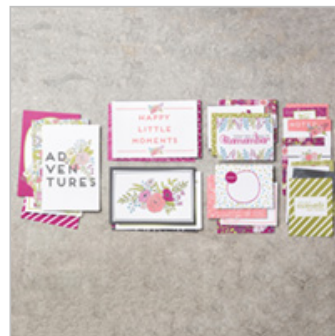

[Beautiful Peacock](#)
[Photopolymer Stamp](#)

[Set](#)

147239

\$0.00

[Lots Of Lavender](#)
[Photopolymer Stamp](#)

[Set](#)

147194

\$0.00

[3/8" \(1 Cm\) Shimmer](#)
[Ribbon Pack](#)

147243

\$0.00

[Sweet Soirée](#)
[Memories & More](#)

[Card Pack](#)

147353

\$0.00

[Epic Celebrations](#)
[Wood-Mount Stamp](#)