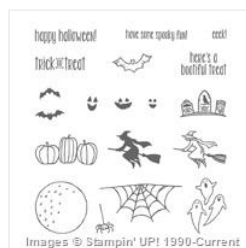

[Whisper White 8-
1/2\" X 11\"
Cardstock -
100730](#)
Price: \$9.75

[Stamping Sponges
- 141337](#)
Price: \$4.00

[Daffodil Delight
Classic Stampin'
Pad - 126944](#)
Price: \$6.50

[Tangerine Tango
Classic Stampin'
Pad - 126946](#)
Price: \$6.50

[Wink Of Stella
Clear Glitter Brush
- 141897](#)
Price: \$10.00

[Halloween Scares
Clear-Mount
Stamp Set -
142229](#)
Price: \$18.00

[Halloween Scares
Wood-Mount
Stamp Set -
142226](#)
Price: \$25.00

[Spooky Fun
Photopolymer
Stamps - 142236](#)
Price: \$16.00