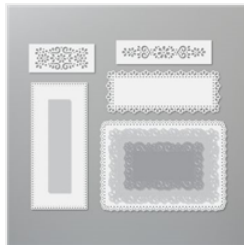

[Stanzformen
Dekorative
Rahmen - 152726](#)

Price: € 45,00