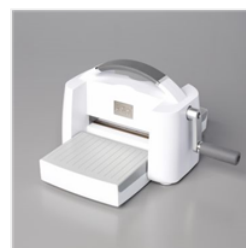

Price: \$11.50

[Basic White 8-1/2" X 11" Cardstock - 159276](#)

Price: \$13.00

[Crumb Cake Stampin' Blends Combo Pack - 154882](#)

Price: \$12.00

[Pebbled Path Stampin' Blends Combo Pack - 161658](#)

Price: \$11.00

[Granny Apple Green Stampin' Blends Combo Pack - 154885](#)

Price: \$12.00

[Adhesive-Backed Metallic Gems - 163780](#)

Price: \$9.50

[Stampin' Cut & Emboss Machine - 149653](#)

Price: \$140.00

[Paper Trimmer - 152392](#)