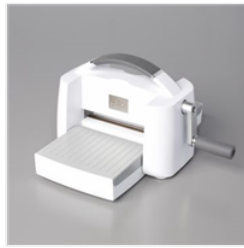

Demo Swaptausch Garten Eden

Supply List

Katja Bosniakowski
0157/37533378

katja@machsdirschoen.info
www.machsdirschoen.info

[Paperschneidemaschine Stanz- Und
- 152392](#)
[Prägemaschine -
149653](#)

Preis: 34,00 €

Preis: 170,00 €

[Farbkarton A4
Seladon - 155777](#)

Preis: 11,25 €

[Farbkarton A4
Grundweiss -
159228](#)

Preis: 16,00 €

[Klassisches
Stempelkissen In
Seladon - 155778](#)

Preis: 9,75 €

[Flink & Fest+ -
149699](#)