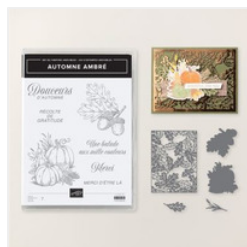

Prix: 9,25 €

[Galon 3/8" \(1 Cm\)  
Tressage Irrégulier  
- 165903](#)

Prix: 11,00 €

[Tampon Encreur  
Classic Couleur  
Café - 147114](#)

Prix: 13,50 €

[Lot Automne  
Ambré \(Français\) -  
165894](#)

Prix: 63,75 €

[Poinçons  
Étiquettes  
Traditionnelles -  
165864](#)

Prix: 36,00 €

[Machine De  
Découpe Et De  
Gaufrage - 149653](#)

Prix: 170,00 €

[Coupe-Papier -  
152392](#)

Prix: 34,00 €