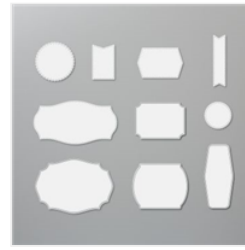

Price: 19,00 €

[Stanzformen
Etiketten Mit Stil -
152886](#)

Price: 38,00 €

[Stempelset
Klarsicht
Fähnchen-Vielfalt
\(Deutsch\) - 153874](#)

Price: 21,00 €

[Farbkarton A4
Flüsterweiss -
106549](#)

Price: 11,75 €